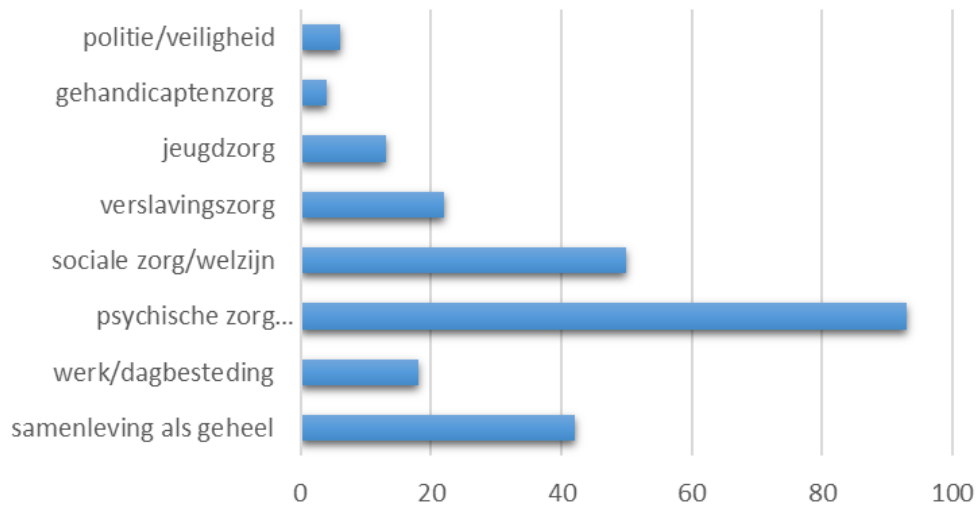

Profiel deelnemers enquête Kwetsbaarheid en veerkracht in tijden van corona

Onderstaande gegevens zijn gebaseerd op de deelnemers in de periode 4 april – 4 mei 2020. In deze eerste maand hebben 145 burgers de enquête ingevuld.

Aandachtsveld van respondenten

Perspectief respondenten